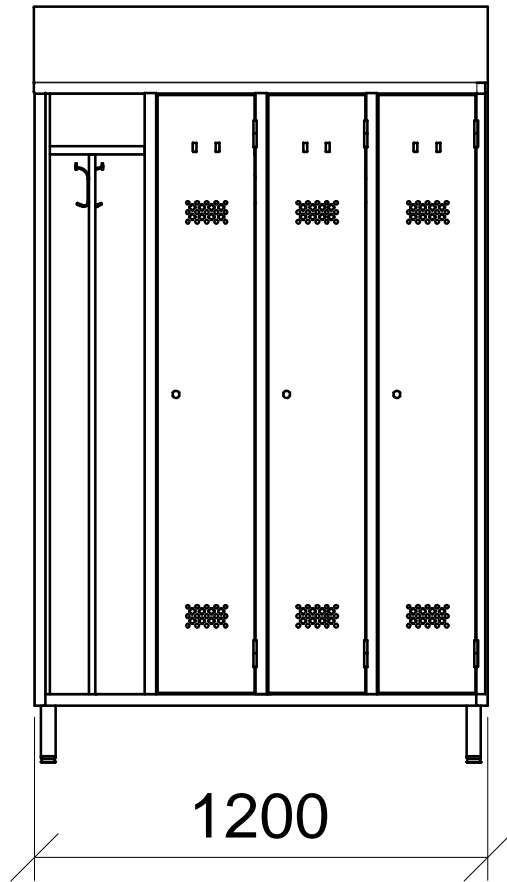

Armadio spogliatoio 4 ante

Caratteristiche:

- acciaio inox sp.o,8mm;
- finitura spazzolata 2J (Scotch-Brite®);
- tetto inclinato anti polvere;

- serratura lucchettabile o con chiave;
- divisoria interna spoco/pulito;
- piedi smontabili.