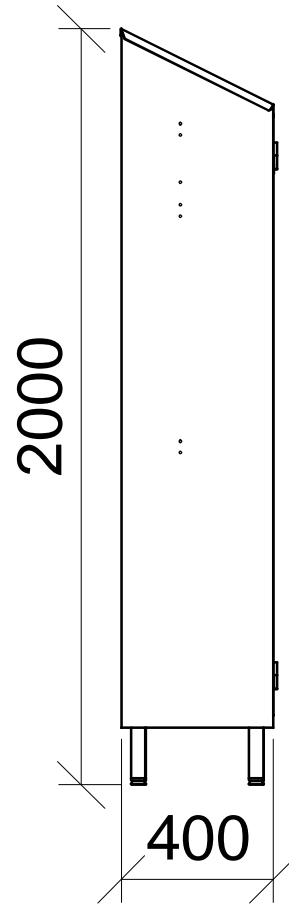

Armadio spogliatoio 4 ante

Caratteristiche:

- acciaio inox sp.o,8mm;
- finitura spazzolata 2J (Scotch-Brite®);
- tetto inclinato anti polvere;

- serratura lucchettabile o con chiave;
- divisoria interna spoco/pulito;
- piedi smontabili.